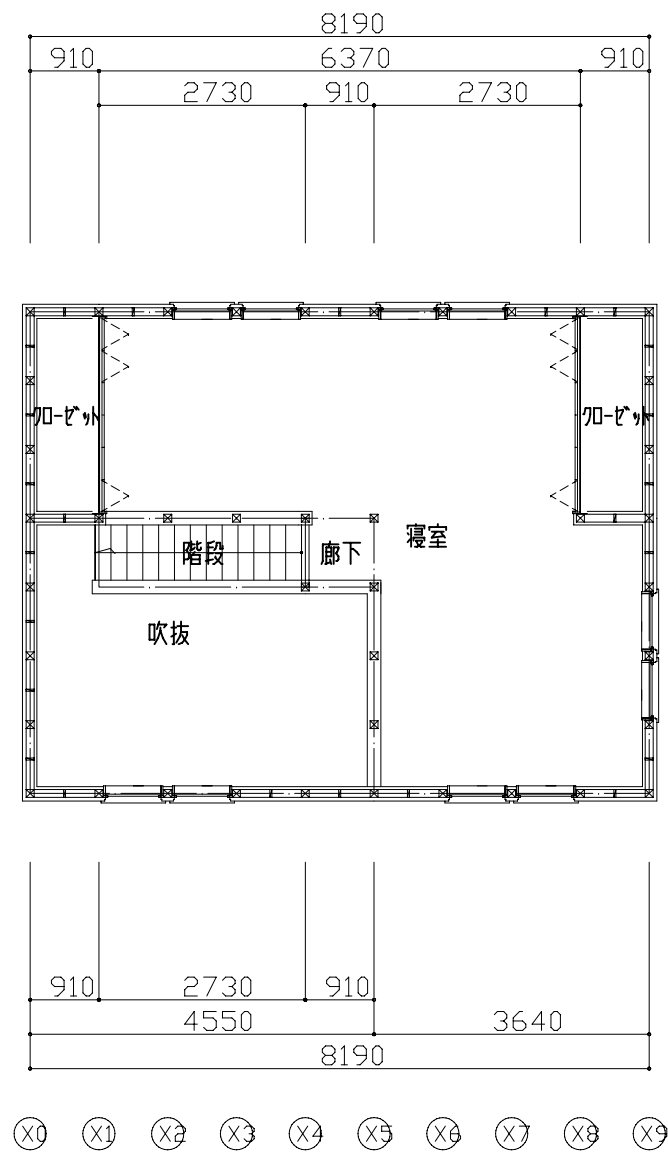

1階平面図 1:100

面積表		坪
敷地面積	56.00	
一階床面積	15.75	
二階床面積	11.75	
延べ床面積	27.50	

2階平面図 1:100

敷地寸法はラフです